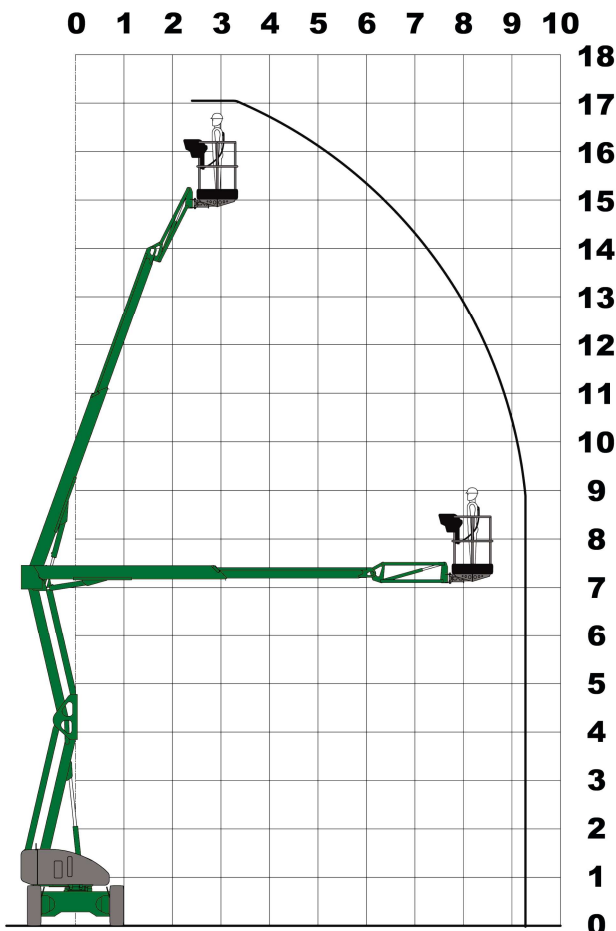

# Micheluzzi

### Gelenkteleskopbühne GTB 17,1-1 Eugen

Name	„Eugen“
Arbeitshöhe	17,00 m
Höhe Plattformbodens	15,00 m
seitliche Reichweite	9,30 m
Nutzlast	225 kg
Drehung Arbeitskorb	100°
Breite	2,00 m
Länge eingefahren	6,30 m
Höhe eingefahren	2,15 m
Korbgröße	1,80 x 0,85 m
Verfahrgeschwindigkeit	5,5 kph
Wendekreis	4,50 m
Steigfähigkeit	40 % (22°)
Maximale Neigung	5 %
Gesamtgewicht	4.750 kg
Korbarmbogen	150°
Maximale Flächenpressung	0,076kn/cm2
Antriebsart	Hybrid (Motor + Batterie)

17m 56ft (A)	15m 49ft 6in (B)	9.3m 30ft 6in (C)	4750kg 10500lbs
225kg 500lbs	150°	100°	1.8m x 0.85m 5ft 11in x 2ft 9in
2.15m 7ft	2m 6ft 7in	6.3m 20ft 8in	5m 16ft 5in
5.5km/h 3.4mph	3.7m 12ft 2in	40% 22°	<b>HYBRID</b>